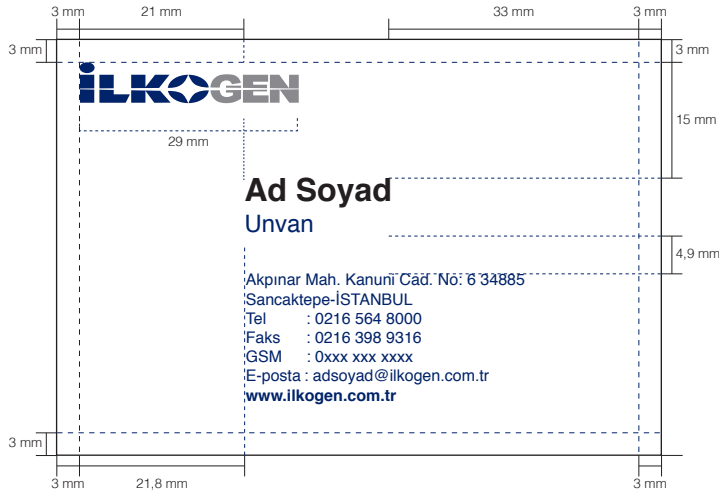

Kurumsal Materyaller

Corporate Materials

Kartvizit

Business Card

Boyut: 80 mm x 55 mm

Ölçek: %100

Renk: Pantone 280C ■ Pantone Cool Gray 8C ■

Kartvizit (GSM Ekli):

Business Card (GSM Included):

Antetli Kağıt

Letterhead

Boyut: 210 mm x 297 mm

Ölçek: %70

Renk: Pantone 280C ■ Pantone Cool Gray 8C ■

Dosya

Folder