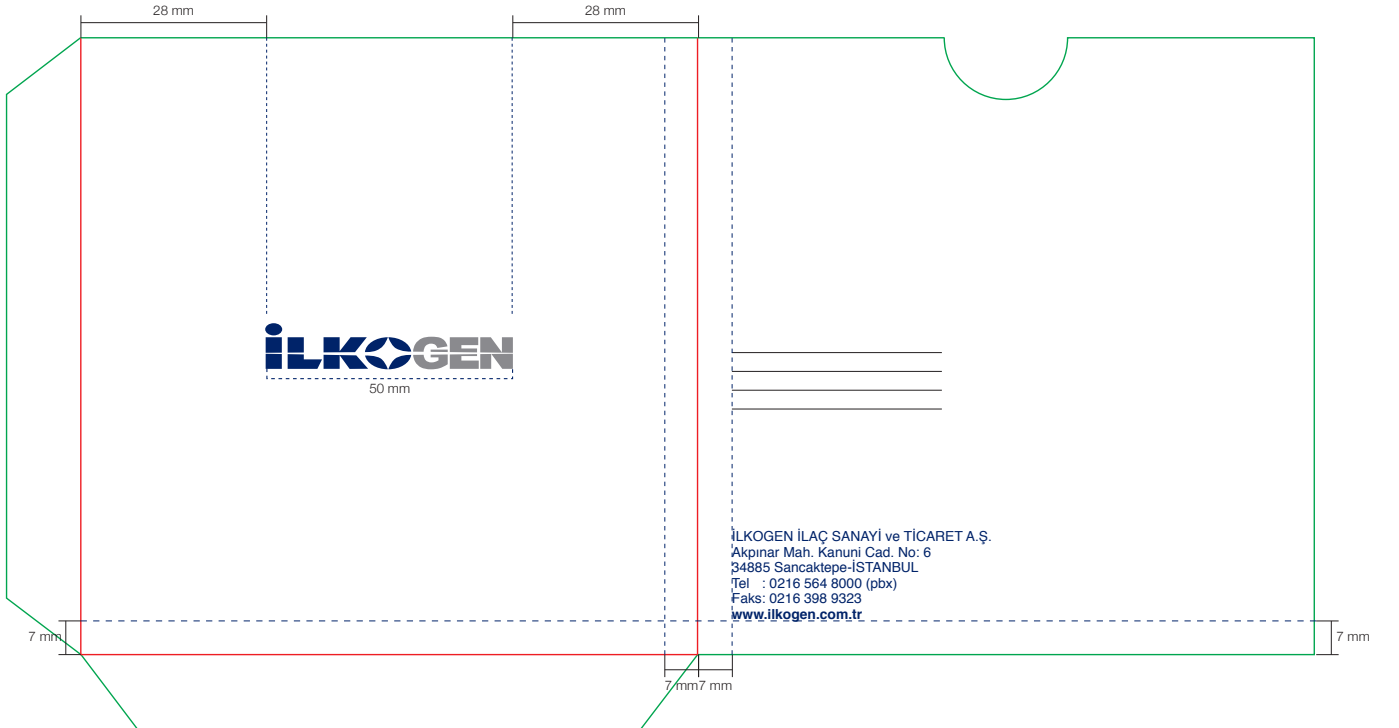

Ölçek: %60

Renk: Pantone 280C ■ Pantone Cool Gray 8C ■

CD Üzeri Zarf

CD Cover

Boyut: Açık 266,5 mm x 140,8 mm - Kapalı 125,7 mm x 125,7 mm

Ölçek: %65

Renk: Pantone 280C ■ Pantone Cool Gray 8C ■

Sunum Şablonu
Presentation Template