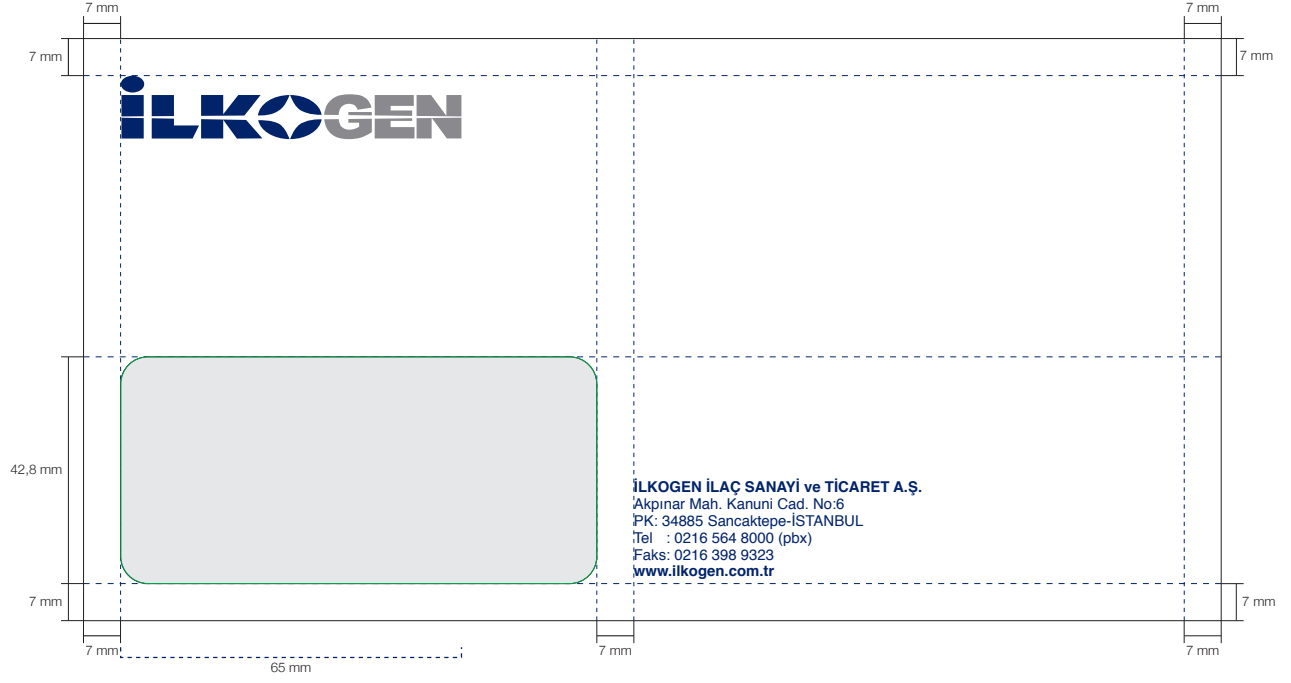

Pencereli Diplomat Zarf

DL Window Envelope

Boyut: 215 mm x 110 mm

Ölçek: %75

Renk: Pantone 280C ■ Pantone Cool Gray 8C ■