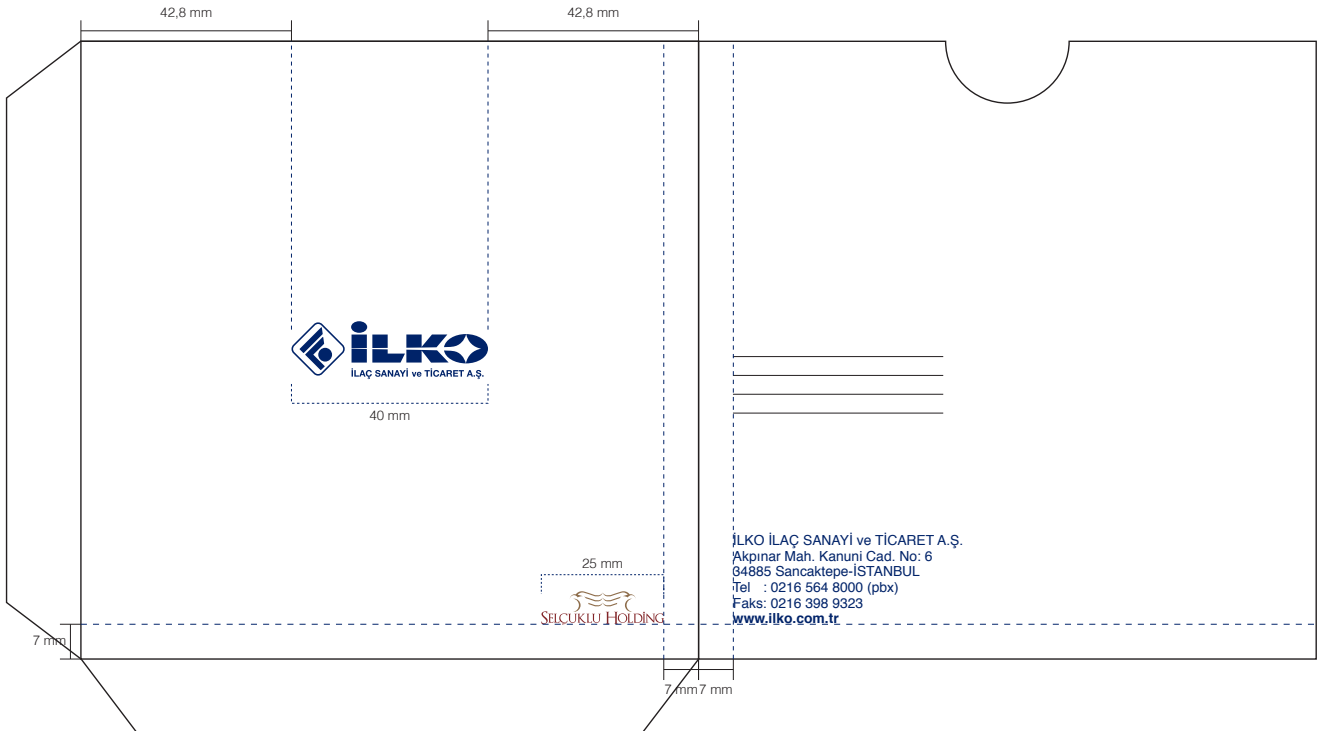

### Letterhead

Boyut: 210 mm x 297 mm

Ölçek: %70

Renk: Pantone 280C ■ Pantone 1815C ■ Pantone 873C ■

Dosya

Folder

Boyut: Açık 496,5 mm x 376 mm - Kapalı 219 mm x 304,5 mm

Ölçek: %70

## CD Cover

Boyut: Açık 266,5 mm x 140,8 mm - Kapalı 125,7 mm x 125,7 mm

Ölçek: %65

Renk: Pantone 280C ■ Pantone 1815C ■ Pantone 873C ■

Sunum Şablonu  
Presentation Template