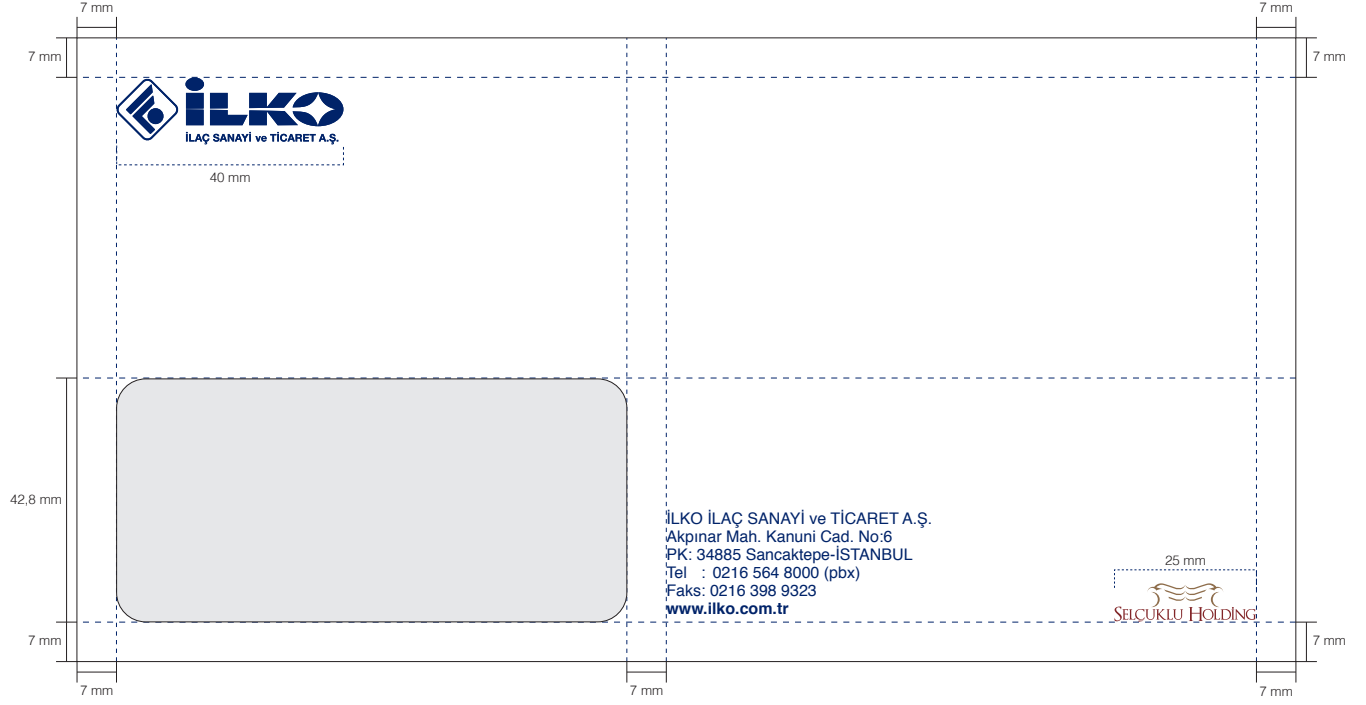

Pencereli Diplomat Zarf

DL Window Envelope

Boyut: 215 mm x 110 mm

Ölçek: %75

Renk: Pantone 280C ■ Pantone 1815C ■ Pantone 873C ■