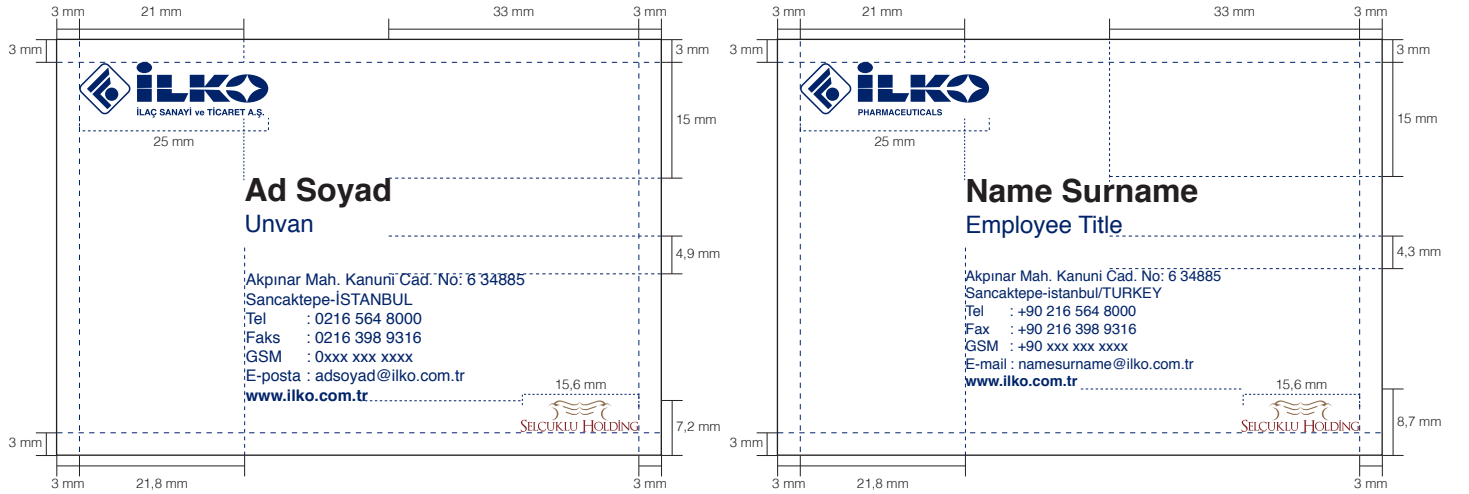

### Business Card

Boyut: 80 mm x 55 mm

Ölçek: %100

Renk: Pantone 280C ■ Pantone 1815C ■ Pantone 873C ■

Kartvizit (GSM Eklî):

Business Card (GSM Included):