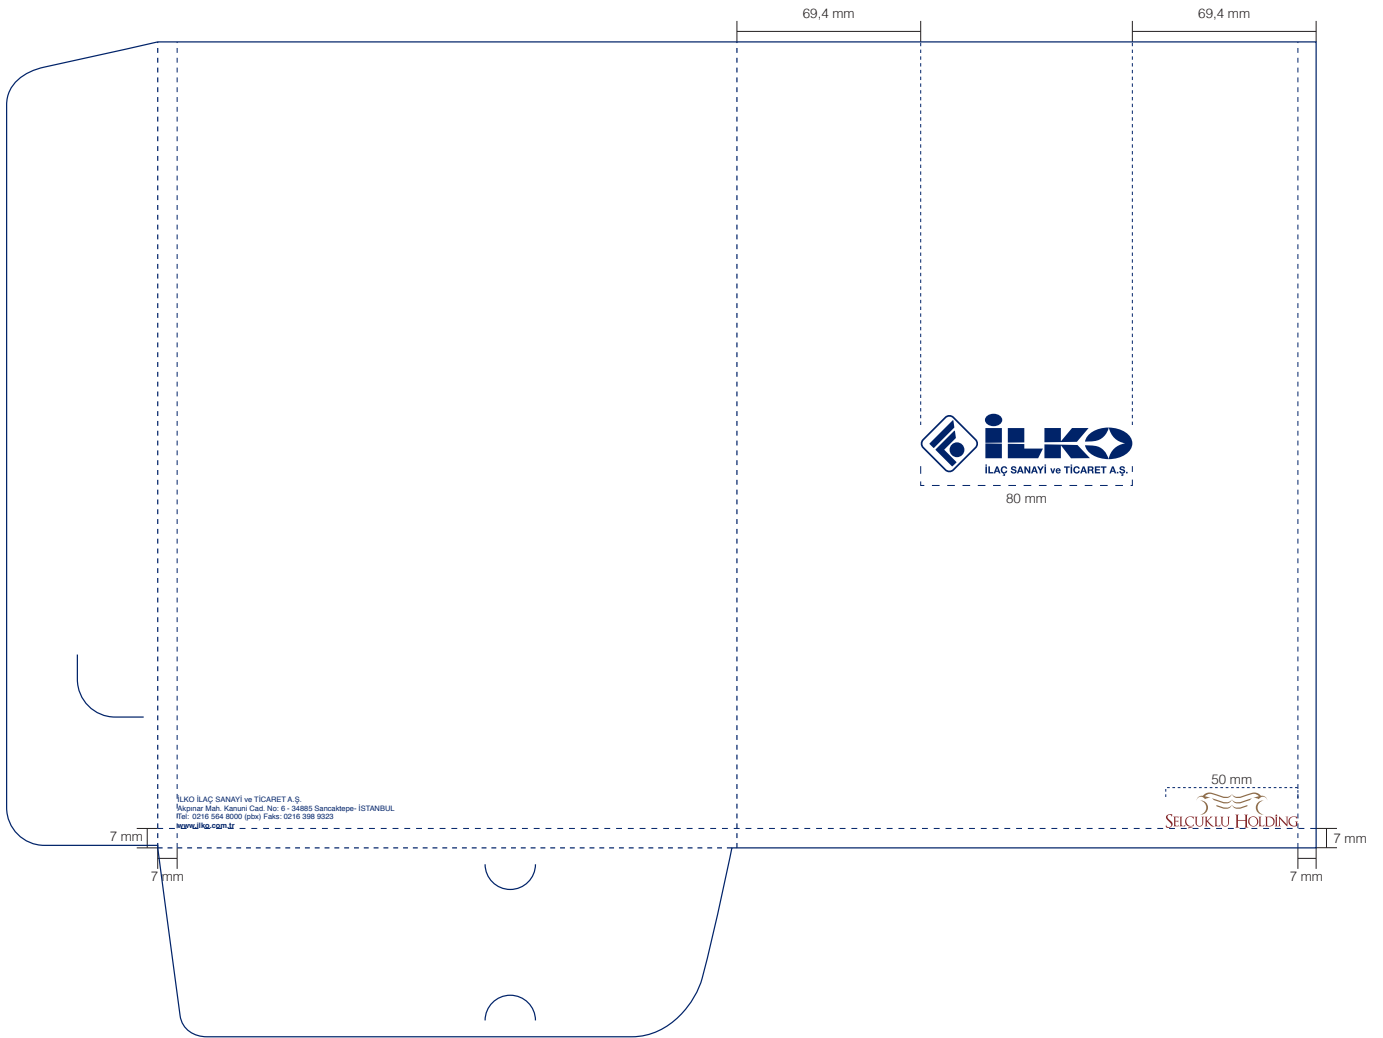

Dosya

Folder

Boyut: Açık 496,5 mm x 376 mm - Kapalı 219 mm x 304,5 mm

Ölçek: %70

Renk: Pantone 280C ■ Pantone 1815C ■ Pantone 873C ■